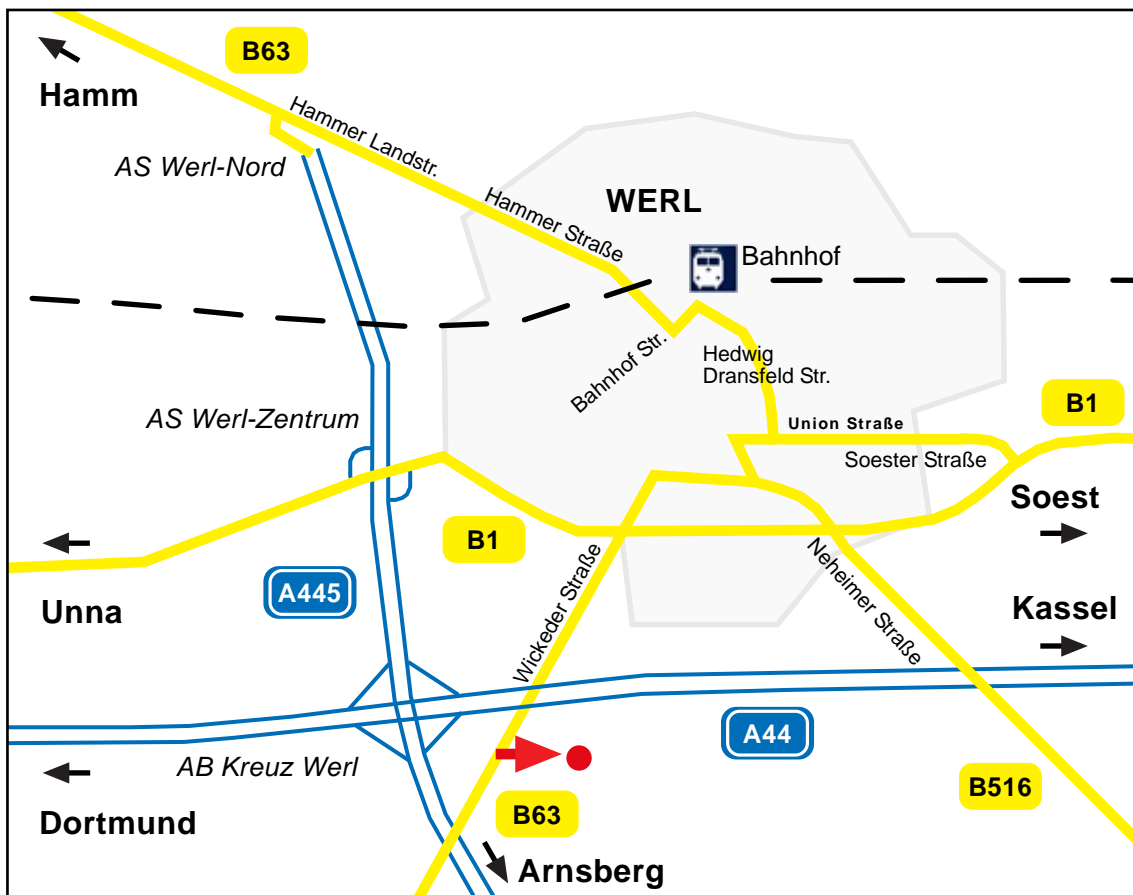

F FERDINAND B BORGGREVE

Ihr Fachmann für Elektro- Haus- und Gartengeräte
Eigener Kundendienst

Öffnungszeiten:

März bis Oktober

Montag bis Freitag 14:00 - 19:00 Uhr

Samstag 9:00 - 16:00 Uhr

November bis Februar

Montag bis Freitag

14:00 - 18:00 Uhr

Samstag 9:00 - 14:00 Uhr

Ferdinand Borggreve · Wickededer Straße 75 · 59457 Werl
Telefon (0 29 22) 35 01 · Telefax (0 29 22) 91 03 67

Internet: www.borggreve-service.de · E-Mail: info@borggreve-service.de